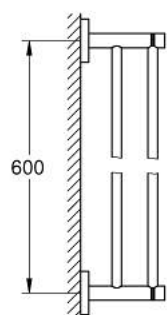

40 802 DL1 ESSENTIALS ДВОЙНА ПОСТАВКА ЗА ХАВЛИИ

PRODUCT DESCRIPTION

- Colour: brushed warm sunset
- Материал: метал
- 654 mm (използваема дължина 600 mm)
- Скрито закрепване
- GROHE LongLife finish
- монтаж с винтове (включва винтове и дюбели)