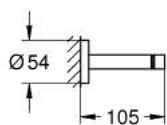

40 802 GL1 ESSENTIALS ДВОЙНА ПОСТАВКА ЗА ХАВЛИИ

PRODUCT DESCRIPTION

- Colour: cool Sunrise
- Материал: метал
- 654 mm (използваема дължина 600 mm)
- Скрито закрепване
- GROHE LongLife finish
- монтаж с винтове (включва винтове и дюбели)