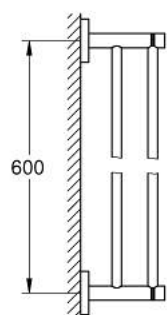

40 802 GN1 ESSENTIALS ДВОЙНА ПОСТАВКА ЗА ХАВЛИИ

PRODUCT DESCRIPTION

- Colour: brushed cool sunrise
- Материал: метал
- 654 mm (използваема дължина 600 mm)
- Скрито закрепване
- GROHE LongLife finish
- монтаж с винтове (включва винтове и дюбели)