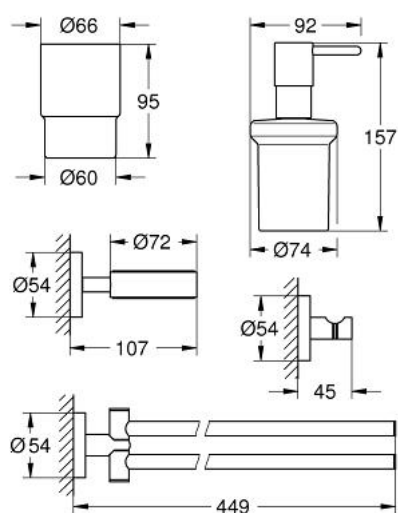

### PRODUCT DESCRIPTION

- Colour: хром
- Материал: метал
- Състои се от:
  - дозатор за течен сапун с държач (40 448 001)
  - кристална чаша с държач (40 447 001)
  - двойна поставка за кърпи (40 371 001), монтаж с винтове (включва винтове и дюбели)
  - Закачалка за хавлии (40 364 001)
- Скрито закрепване
- GROHE LongLife finish
- подходящ за монтаж с винтове (включва винтове и дюбели) или залепване (лепило 40 915 000 се продава отделно)