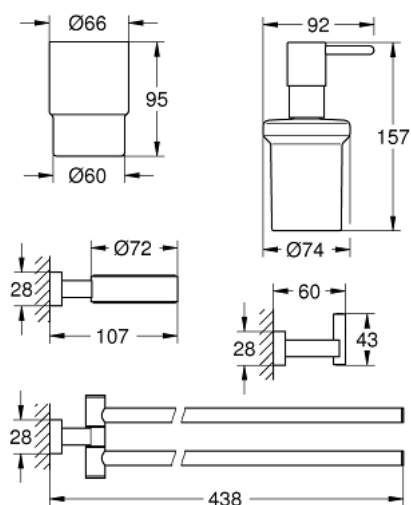

40 847 001 ESSENTIALS CUBE <P>КОМПЛЕКТ АКЕСОАРИ ЗА БАНЯ 4 В 1</P>

PRODUCT DESCRIPTION

- Colour: хром
- Материал: стъкло/ метал
- Състои се от:
 - Дозатор за сапун с държач (40 756 001)
 - Кристална чаша с държач (40 755 001)
 - Двойна поставка за хавлии (40 511 001)
 - Закачалка за хавлии (40 511 001)
- Скрито закрепване
- GROHE LongLife finish