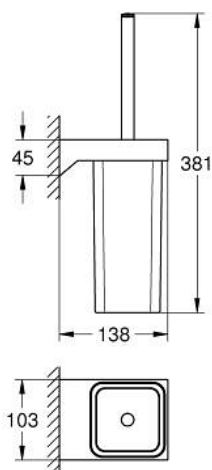

40 857 000 SELECTION CUBE ПОСТАВКА ЗА ТОАЛЕТНА ЧЕТКА

PRODUCT DESCRIPTION

- Colour: хром
- Материал: стъкло/ метал
- Стенен монтаж
- Скрито закрепване
- GROHE LongLife finish

40 857 000 SELECTION CUBE ПОСТАВКА ЗА ТОАЛЕТНА ЧЕТКА

SPARE PARTS, март 2016 – now

1: Резервна четка за тоалетна (Spare part-nr. 40868000)

1.1: Резервна глава за тоалетна четка (Spare part-nr. 40870000)

2: Резервна чаша за комплект тоалетна четка (Spare part-nr. 40867000)