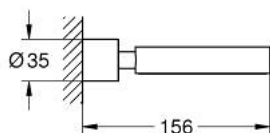

40 885 000 ATRIO ДЪРЖАЧ

PRODUCT DESCRIPTION

- Colour: хром
- подходящ за сапуниера 40 883 000 или поставка за сешоар 40 964 001 (поръчват се отделно)
- Материал: метал
- Скрито закрепване
- GROHE LongLife хромирано покритие