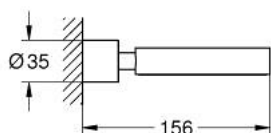

40 885 DL0 ATRIO ДЪРЖАЧ

PRODUCT DESCRIPTION

- Colour: brushed warm sunset
- подходящ за сапуниера 40 883 000 или поставка за сешоар 40 964 001 (поръчват се отделно)
- Материал: метал
- Скрито закрепване
- GROHE LongLife finish