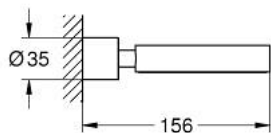

40 885 KF0 ATRIO ДЪРЖАЧ

PRODUCT DESCRIPTION

- Colour: phantom black
- подходящ за сапуниера 40 883 000 или поставка за сешоар 40 964 001 (поръчват се отделно)
- Материал: метал
- Скрито закрепване