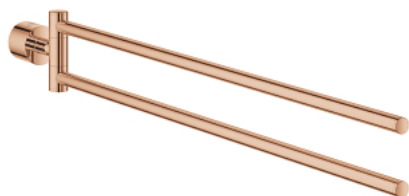

40 888 DA0 ATRIO ДВОЙНА ПОСТАВКА ЗА КЪРПИ

PRODUCT DESCRIPTION

- Colour: warm sunset
- Материал: метал
- 2 рамена
- Дължина 489 mm
- Скрито закрепване
- GROHE LongLife finish