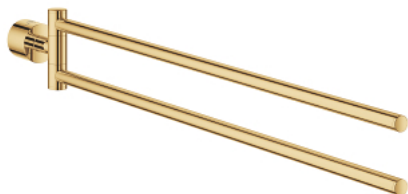

40 888 GL0 ATRIO ДВОЙНА ПОСТАВКА ЗА КЪРПИ

PRODUCT DESCRIPTION

- Colour: cool Sunrise
- Материал: метал
- 2 рамена
- Дължина 489 mm
- Скрито закрепване
- GROHE LongLife finish