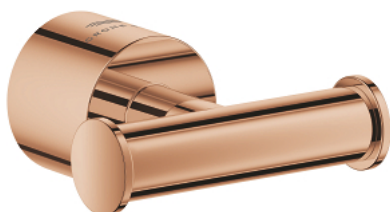

40 890 DA0 ATRIO ЗАКАЧАЛКА ЗА ХАВЛИЯ

PRODUCT DESCRIPTION

- Colour: warm sunset
- Материал: метал
- Скрито закрепване
- GROHE LongLife finish