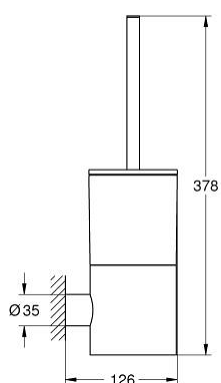

40 892 KF0 ATRIO ПОСТАВКА ЗА ТОВАЛЕТНА ЧЕТКА

PRODUCT DESCRIPTION

- Colour: phantom black
- Материал: стъкло/ метал
- Стенен монтаж
- Скрито закрепване

40 892 KF0 ATRIO ПОСТАВКА ЗА ТОАЛЕТНА ЧЕТКА

SPARE PARTS, януари 2024 – now

1: Резервна четка за тоалетна (Spare part-nr. 40951KF0)

1.1: Резервна глава за тоалетна четка (Spare part-nr. 40791001)

2: Чаша за тоалетна четка (Spare part-nr. 40952000)