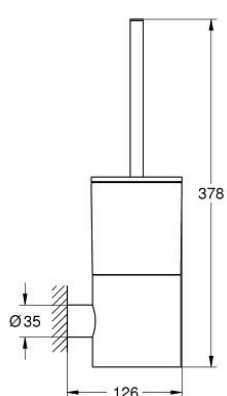

## 40 892 MS0 ATRIO ПОСТАВКА ЗА ТОВАЛЕТНА ЧЕТКА

### PRODUCT DESCRIPTION

- Colour: satin steel
- Материал: стъкло/ метал
- Стенен монтаж
- Скрито закрепване
- GROHE LongLife finish

## 40 892 MS0 ATRIO ПОСТАВКА ЗА ТОАЛЕТНА ЧЕТКА

**SPARE PARTS**, октомври 2022 – now

1: brush (Spare part-nr. 40951MS0)

1.1: Резервна глава за тоалетна четка (Spare part-nr. 40791001)

2: Чаша за тоалетна четка (Spare part-nr. 40952000)