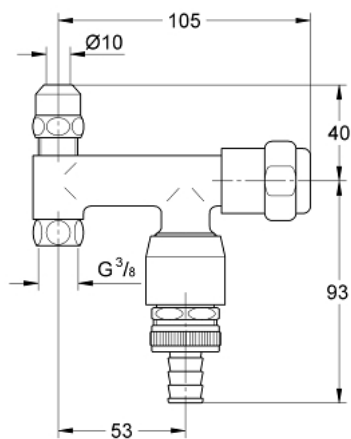

### PRODUCT DESCRIPTION

- Colour: хром
- Монтаж върху ъглов вентил
- Размер 60 mm
- Тръбна вентилация с форма HB
- Главна смазочна камера 3/8" за предпазен възвратен клапан
- Защита от обратен поток
- GROHE LongLife хромирано покритие

## 41 033 000 ORIGINAL WAS® ВЕНТИЛ "ECKFIX" 3/8"

### SPARE PARTS, юни 2006 – now

1: Затварящ механизъм 3/8" (Spare part-nr. 41816000)

1.1: Резервен елемент (Spare part-nr. 4184200M)

2: Cone (Spare part-nr. 41835000)

3: Уплътнение (Spare part-nr. 4184800M)

4: Cap 3/4" (Spare part-nr. 41826000)\*

5: Ръкохватка (Spare part-nr. 41000000)\*

\* Optional accessories