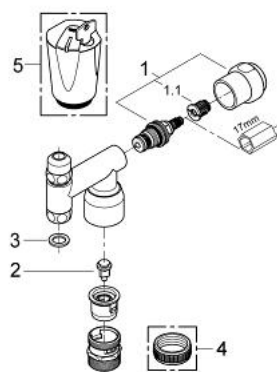

### PRODUCT DESCRIPTION

- Colour: хром
- Монтаж върху ъглов вентил
- Размер 60 mm
- Тръбна вентилация с форма HB
- Главна смазочна камера 3/8" за предпазен възвратен клапан
- Защита от обратен поток
- GROHE LongLife хромирано покритие

### SPARE PARTS, юни 2006 – now

1: Затварящ механизъм 3/8" (Spare part-nr. 41816000)

1.1: Резервен елемент (Spare part-nr. 4184200M)

2: Cone (Spare part-nr. 41835000)

3: Уплътнение (Spare part-nr. 4184800M)

4: Cap 3/4" (Spare part-nr. 41826000)\*

5: Ръкохватка (Spare part-nr. 41000000)\*

\* Optional accessories