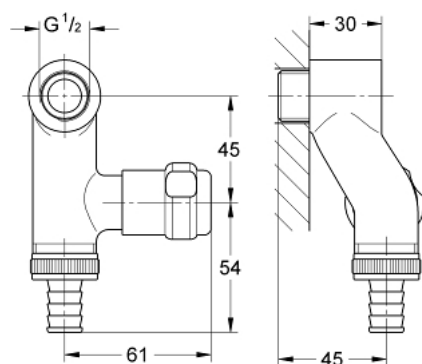

41 110 000 ORIGINAL WAS® ВЕНТИЛ "ELECTRO" 1/2"

PRODUCT DESCRIPTION

- Colour: хром
- Стенен монтаж
- Главна смазочна камера 3/8" за предпазен възвратен клапан
- с предпазен възвратен клапан
- Защита от обратен поток
- GROHE LongLife хромирано покритие
- за комбинация с вентилиращ клапан HB 41 239 000

41 110 000 ORIGINAL WAS® ВЕНТИЛ "ELECTRO" 1/2"

SPARE PARTS, януари 2002 – now

1: Затварящ механизъм 3/8" (Spare part-nr. 41816000)

1.1: Резервен елемент (Spare part-nr. 4184200M)

2: Hose union 3/4" (Spare part-nr. 41824000)

3: Вентилационен клапан 3/4" (Spare part-nr. 41239000)*

4: Cap 3/4" (Spare part-nr. 41826000)*

* Optional accessories