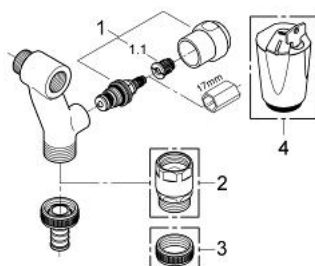

41 110 000 ORIGINAL WAS® ВЕНТИЛ "ELECTRO" 1/2"

PRODUCT DESCRIPTION

- Colour: хром
- Стенен монтаж
- Главна смазочна камера 3/8" за предпазен възвратен клапан
- с предпазен възвратен клапан
- Защита от обратен поток
- GROHE LongLife хромирано покритие
- за комбинация с вентилиращ клапан HB 41 239 000

41 110 000 ORIGINAL WAS® ВЕНТИЛ "ELECTRO" 1/2"

SPARE PARTS, януари 2002 – now

1: Затварящ механизъм 3/8" (Spare part-nr. 41816000)

1.1: Резервен елемент (Spare part-nr. 4184200M)

2: Hose union 3/4" (Spare part-nr. 41824000)

3: Вентилационен клапан 3/4" (Spare part-nr. 41239000)*

4: Cap 3/4" (Spare part-nr. 41826000)*

* Optional accessories