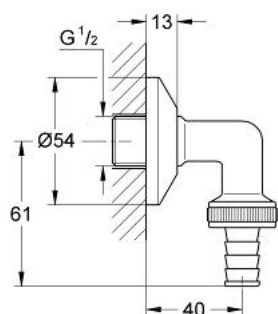

41 125 000 **ORIGINAL WAS® СВЪРЗАЩО КОЛЯНО 1/2"**

**PRODUCT DESCRIPTION**

- Colour: хром
- Стенен монтаж
- GROHE LongLife хромирано покритие

41 125 000 **ORIGINAL WAS® СВЪРЗВАЩО КОЛЯНО 1/2"**

**SPARE PARTS**, юли 2008 – now

1: Вентилационен клапан 3/4" (Spare part-nr. 41239000)\*

\* Optional accessories