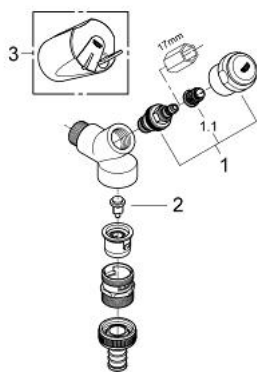

41 190 000 АРМАТУРНА КОМБИНАЦИЯ 1/2"

PRODUCT DESCRIPTION

- Colour: хром
- Стенен монтаж
- Тръбна вентилация с форма НВ
- Главна смазочна камера 1/2" за предпазен възвратен клапан
- Защита от обратен поток
- GROHE LongLife хромирано покритие

41 190 000 АРМАТУРНА КОМБИНАЦИЯ 1/2"

SPARE PARTS, юни 2006 – now

1: Затварящ механизъм 1/2" (Spare part-nr. 41818000)

1.1: Резервен елемент (Spare part-nr. 4184200M)

2: Cone (Spare part-nr. 41835000)

3: Ръкохватка (Spare part-nr. 41000000)*