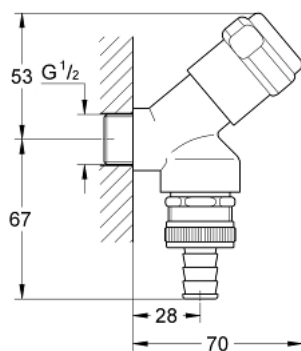

41 190 000 АРМАТУРНА КОМБИНАЦИЯ 1/2"

PRODUCT DESCRIPTION

- Colour: хром
- Стенен монтаж
- Тръбна вентилация с форма НВ
- Главна смазочна камера 1/2" за предпазен възвратен клапан
- Защита от обратен поток
- GROHE LongLife хромирано покритие

41 190 000 АРМАТУРНА КОМБИНАЦИЯ 1/2"

SPARE PARTS, юни 2006 – now

1: Затварящ механизъм 1/2" (Spare part-nr. 41818000)

1.1: Резервен елемент (Spare part-nr. 4184200M)

2: Cone (Spare part-nr. 41835000)

3: Ръкохватка (Spare part-nr. 41000000)*