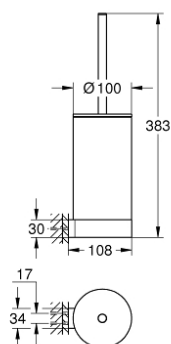

41 215 KF0 SELECTION ПОСТАВКА ЗА ТОВАЛЕТНА ЧЕТКА

PRODUCT DESCRIPTION

- Colour: phantom black
- Материал: стъкло/ метал
- Стенен монтаж
- Скрито закрепване
- професионална серия

41 215 KF0 SELECTION ПОСТАВКА ЗА ТООЛЕТНА ЧЕТКА

SPARE PARTS, март 2022 – now

1: Резервна четка за тоалетна (Spare part-nr. 40951KF0)

1.1: Резервна глава за тоалетна четка (Spare part-nr. 40791001)

2: Резервна поставка за тоалетна четка (Spare part-nr. 40993000)