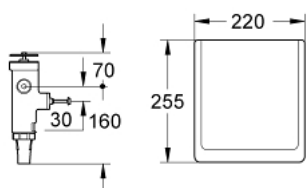

42 901 000 ПРОМИВЕН КРАН ЗА ТОАЛЕТНА

PRODUCT DESCRIPTION

- Colour: хром
- 3/4"
- Стенен монтаж
- Регулиране на 6-9 L
- Бутон Classic, 220 x 255 mm
- GROHE LongLife хромирано покритие
- Без спирателен клапан
- Без промивна тръба
- Заменящ следните модели
- 623.03.200 (G¾)

42 901 000 ПРОМИВЕН КРАН ЗА ТОАЛЕТНА

SPARE PARTS, януари 2010 – now

- 1: Бутон (Spare part-nr. 43179P00)
- 1.1: Screw, 2 pcs. (Spare part-nr. 4302900M)
- 1.2: Комплект за монтаж (Spare part-nr. 4308500M)
- 2: Screw union (Spare part-nr. 43329000)
- 3: Комплект за монтаж (Spare part-nr. 43267000)