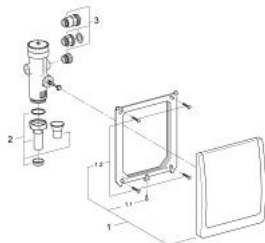

42 901 000 ПРОМИВЕН КРАН ЗА ТОАЛЕТНА

PRODUCT DESCRIPTION

- Colour: хром
- 3/4"
- Стенен монтаж
- Регулиране на 6-9 L
- Бутон Classic, 220 x 255 mm
- GROHE LongLife хромирано покритие
- Без спирателен клапан
- Без промивна тръба
- Заменящ следните модели
- 623.03.200 (G¾)

42 901 000 ПРОМИВЕН КРАН ЗА ТОАЛЕТНА

SPARE PARTS, януари 2010 – now

- 1: Бутон (Spare part-nr. 43179P00)
- 1.1: Screw, 2 pcs. (Spare part-nr. 4302900M)
- 1.2: Комплект за монтаж (Spare part-nr. 4308500M)
- 2: Screw union (Spare part-nr. 43329000)
- 3: Комплект за монтаж (Spare part-nr. 43267000)