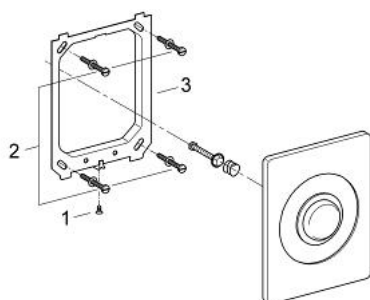

43 193 000 **БУТОН**

PRODUCT DESCRIPTION

- Colour: неръждаема стомана
- С механично задействане
- хромирано покритие
- За промивни кранове
- GROHE LongLife finish

43 193 000 БУТОН

SPARE PARTS, януари 1995 – now

- 1: Screw, 2 pcs. (Spare part-nr. 4302900M)
- 2: Комплект за монтаж (Spare part-nr. 4308500M)
- 3: Mounting frame (Spare part-nr. 43203000)