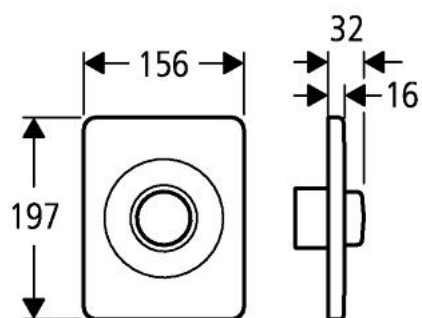

43 193 000 **БУТОН**

PRODUCT DESCRIPTION

- Colour: неръждаема стомана
- С механично задействане
- хромирано покритие
- За промивни кранове
- GROHE LongLife finish

43 193 000 БУТОН

SPARE PARTS, януари 1995 – now

- 1: Screw, 2 pcs. (Spare part-nr. 4302900M)
- 2: Комплект за монтаж (Spare part-nr. 4308500M)
- 3: Mounting frame (Spare part-nr. 43203000)