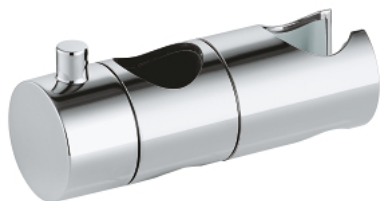

Pure Freude
an Wasser

48 177 000 РЕГУЛИРУЕМ ЕЛЕМЕНТ

PRODUCT DESCRIPTION

- Colour: хром
- подходящ за тръбно окачване с диаметър 24.7 mm
- плъзгач с въртящ се държач
- за регулиране на височината на ръчния душ
- GROHE LongLife хромирано покритие